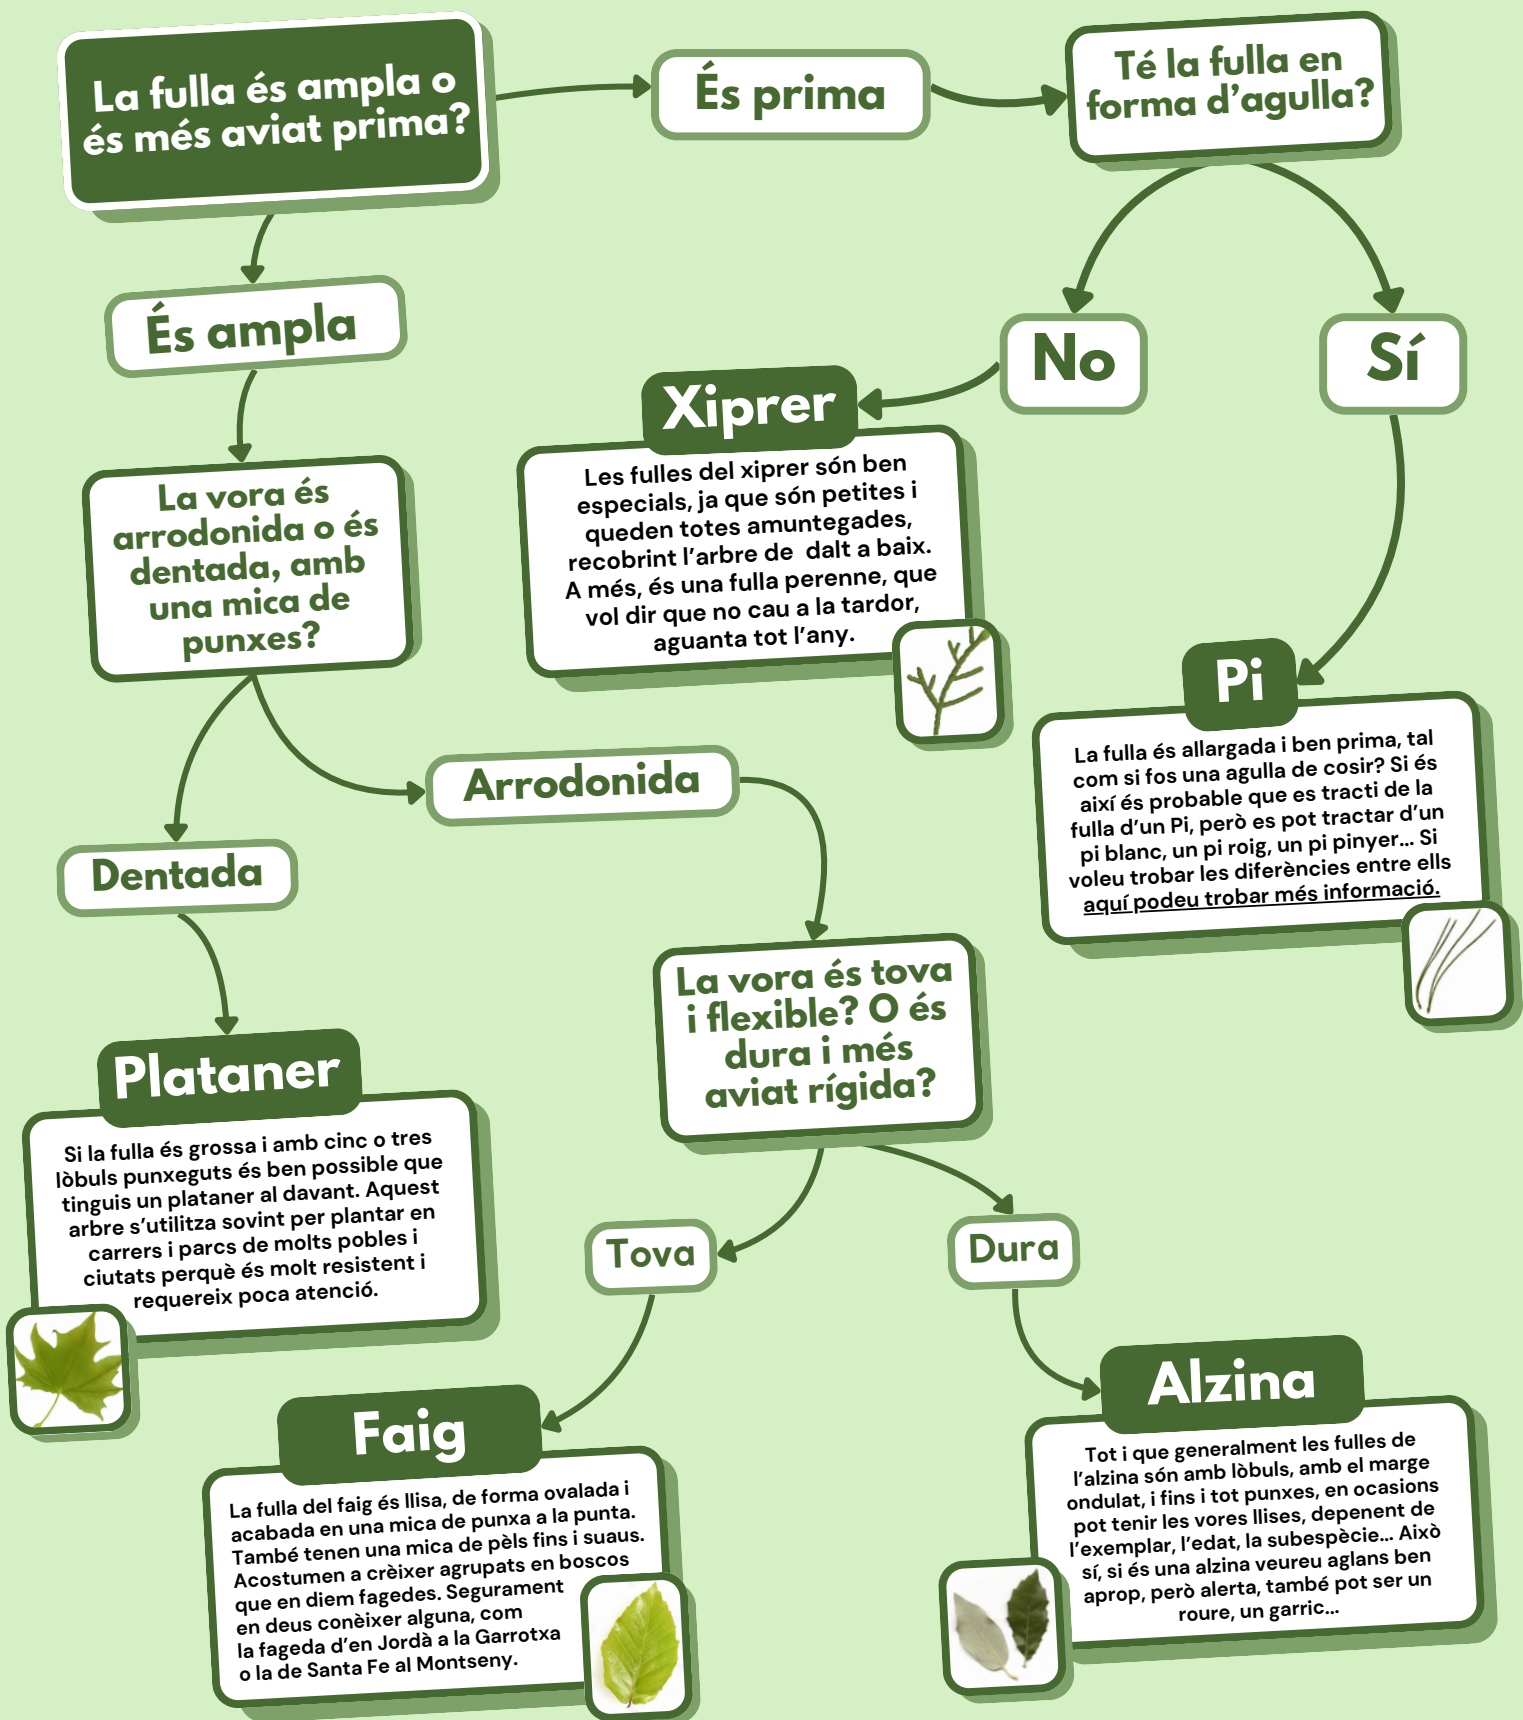

# IDENTIFICA ELS ARBRES I LES SEVES FULLES

Amb aquestes preguntes podràs identificar si la fulla que tens al davant és de **xiprer**, de **pi**, de **plataner**, d'**alzina** o de **faig**. Tot i això pot costar identificar correctament de quin arbre es tracta, així que si vols més informació pots demanar-ho a algun conegut o buscar-ho a pàgines com la Viquipèdia.